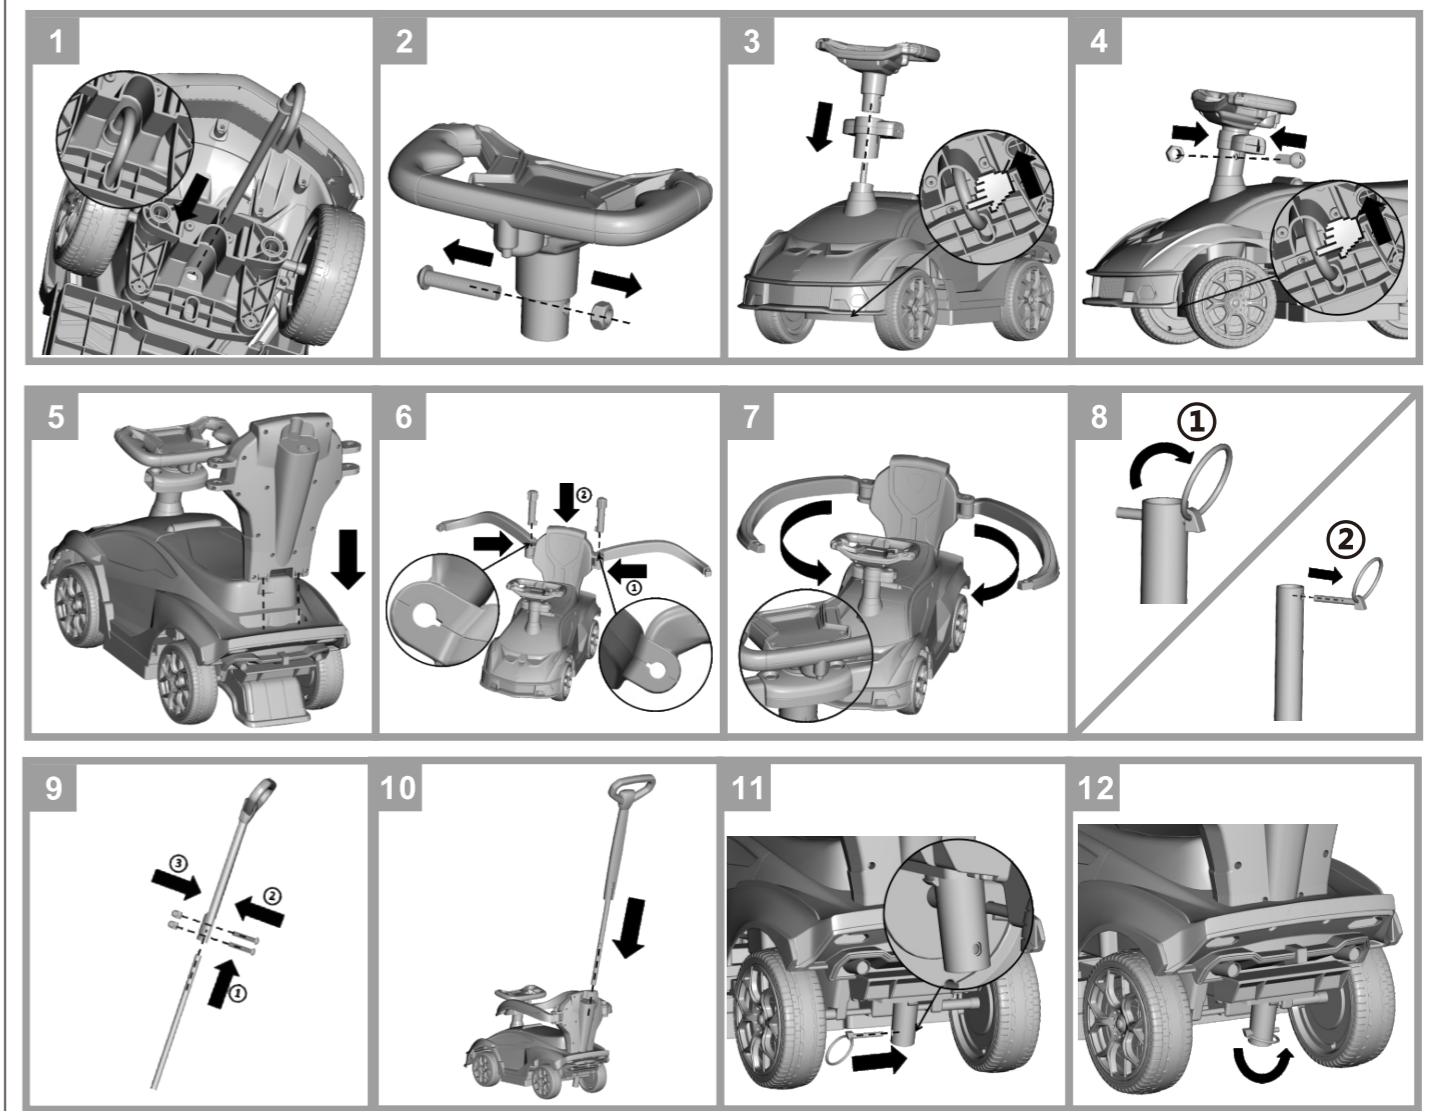

Произведено компанией Ningbo Prince Toys Co, Ltd по лицензии Automobili Lamborghini S. p. A, Italy

**Сборка**

**Замена батареек**

	1. J-образный стержень 1 шт.	2. Кузов 1 шт.
	3. Фиксатор защитных дужек 1 шт.	4. Руль 1 шт.
	5. Спинка 1 шт.	6. Защитные дужки 2 шт.
	7. Крепление спинки 2 шт.	8. Гайка 2 шт. + 1 запасная
	9. Ручка 1 шт.	10. Болты 2 шт. 1 шт. запасная
	11. Соединительная трубка 1 шт.	